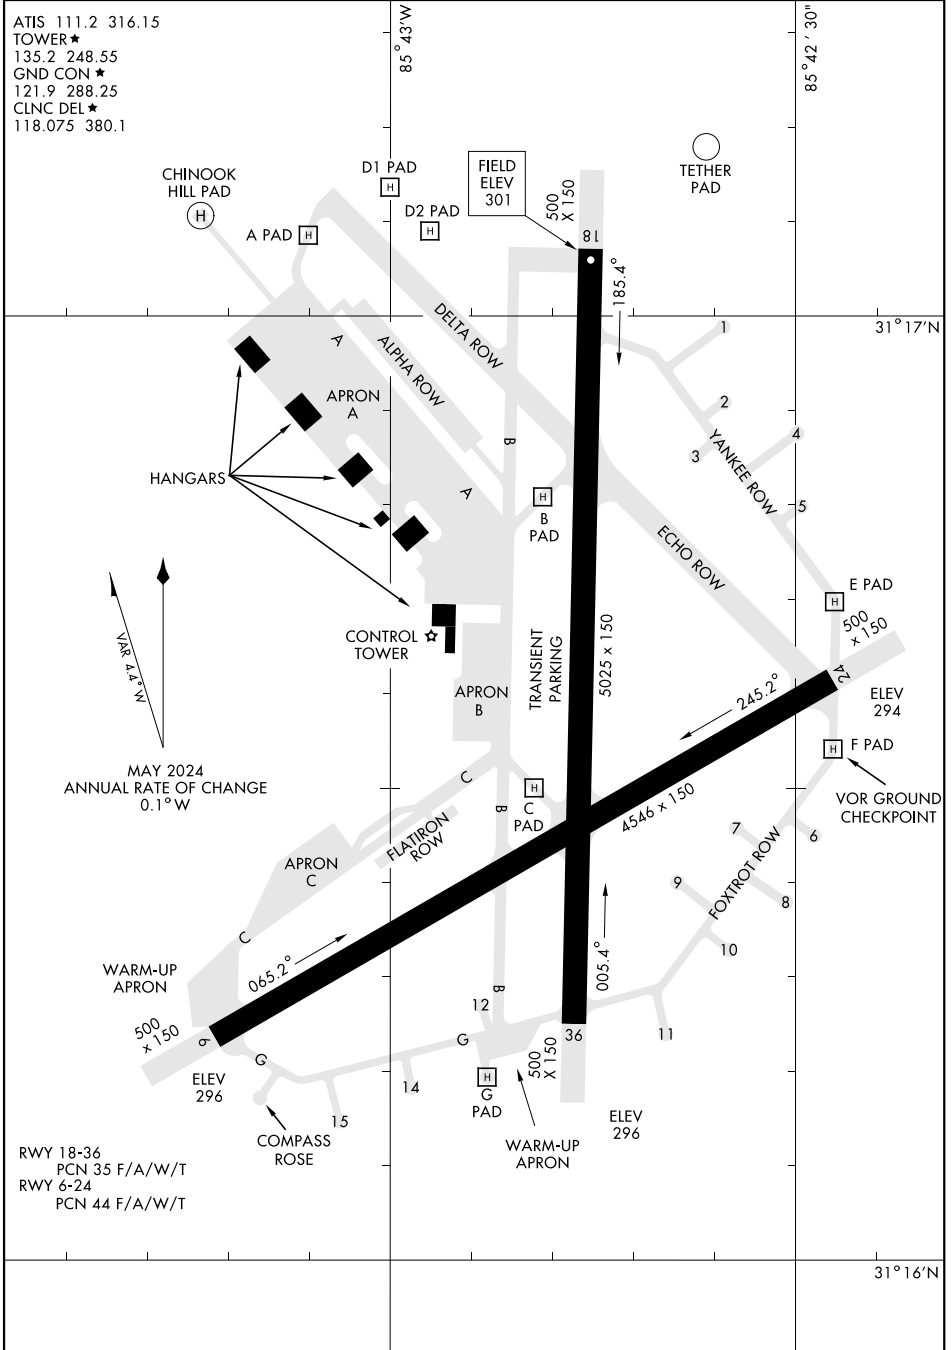

AIRPORT DIAGRAM

[USA]

CAIRNS AAF (KOZR)

FORT NOVOSHEL, ALABAMA

ATIS 111.2 316.15
 TOWER ★
 135.2 248.55
 GND CON ★
 121.9 288.25
 CLNC DEL ★
 118.075 380.1

SE-4, 12 JUN 2025 to 10 JUL 2025

SE-4, 12 JUN 2025 to 10 JUL 2025

AIRPORT DIAGRAM

FORT NOVOSHEL, ALABAMA

CAIRNS AAF (KOZR)